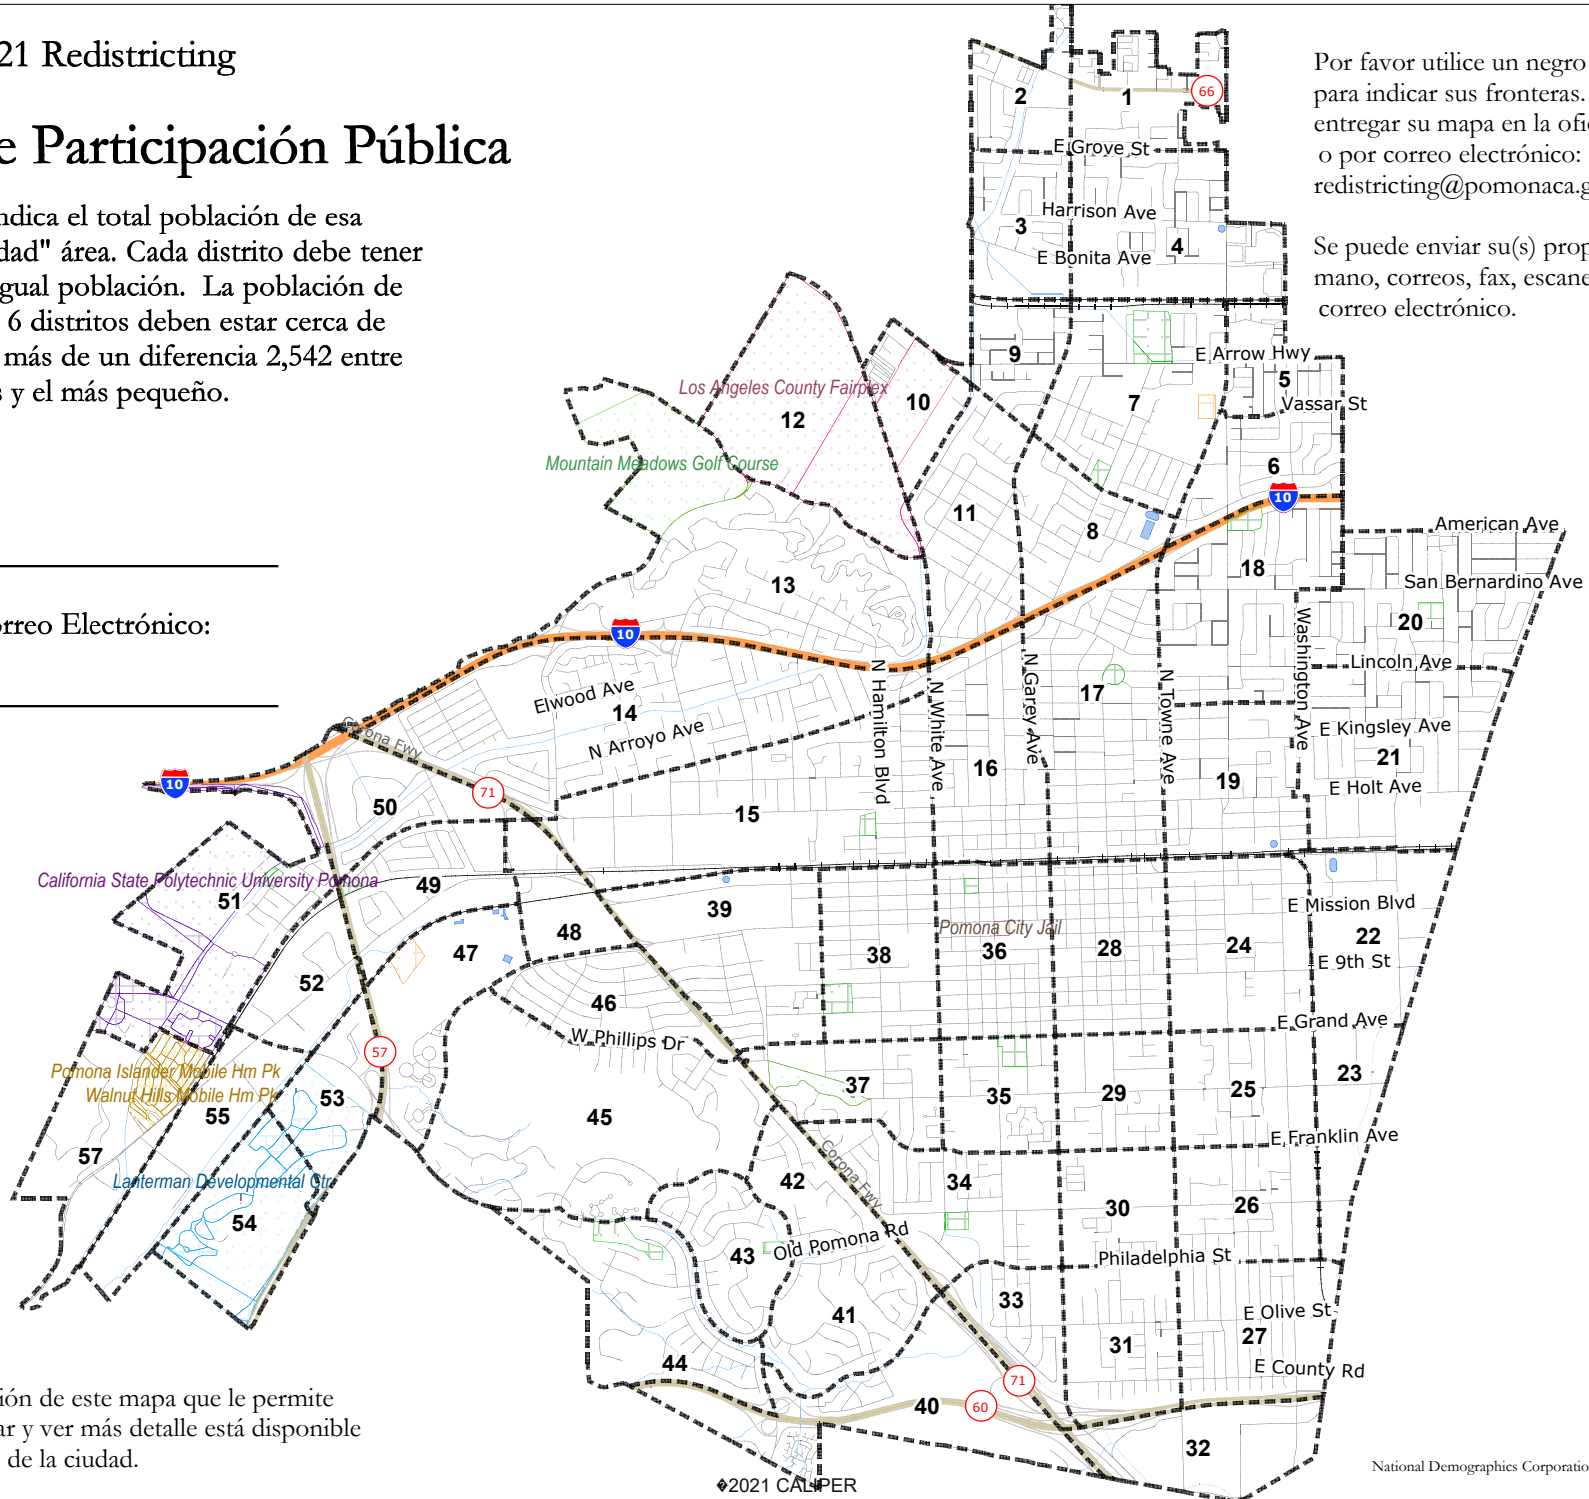

Pomona 2021 Redistricting

Mapa de Participación Pública

Cada número indica el total población de esa "población unidad" área. Cada distrito debe tener esencialmente igual población. La población de cada uno de los 6 distritos deben estar cerca de 25,426, con no más de un diferencia 2,542 entre las más grandes y el más pequeño.

Nombre:

Teléfono o Correo Electrónico:

Por favor utilice un negro grueso rotulador para indicar sus fronteras. Se puede entregar su mapa en la oficina de la ciudad o por correo electrónico: redistricting@pomona.gov.

Se puede enviar su(s) propuesta(s) por mano, correos, fax, escaneo, foto, o correo electrónico.

Una versión de este mapa que le permite magnificar y ver más detalle está disponible en el sitio de la ciudad.